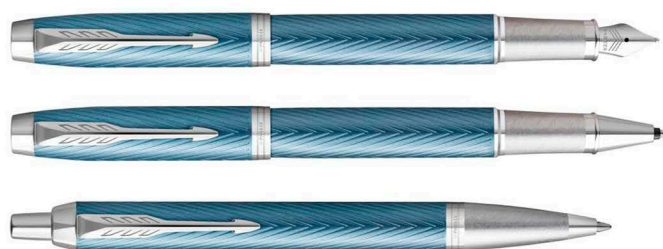

## Premium Light Blue CT

Material de aluminio anodizado en gris azulada con un icónico grabado en espiga y un acabado cromado.

Pluma Fuente  
2143651 ●

Roller Bold  
2143648 ●

Bolígrafo  
2143645 ●

Las imágenes son de carácter ilustrativo, pueden diferir de lo mostrado. Consultar existencias.