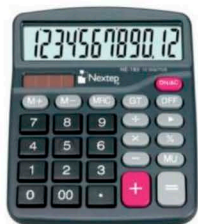

**SKU: NE-182    UPS: 7501811271373**  
**Calculadora Nextep 12 Dígitos Escritorio Batería/Solar**

|              |  |
|--------------|--|
| Marca:       | Nextep   |
| Artículo:    | Calculadora de 12 Dígitos                        |
| Tipo:        | Semi escritorio                                  |
| Material:    | Cubierta Metálica                                |
| Teclado:     | Un total de 31 teclas, con función de gran total |
| Batería:     | Incluye batería AA                               |
| Dimensiones: | 19 cm x 15 cm                                    |

**SKU: NE-183**    **UPS: 7501811271366**  
Calculadora Nextep 12 Dígitos Semi Escritorio Batería/Solar

|              |   |
|--------------|---|
| Marca:       | Nextep  |
| Artículo:    | Calculadora                                     |
| Tipo:        | Semi Escritorio                                 |
| Teclado:     | Un total de 26 teclas con función de gran total |
| Batería:     | Incluye batería AA                              |
| Dimensiones: | 15 cm x 12 cm                                   |
| Color:       | Negro   |